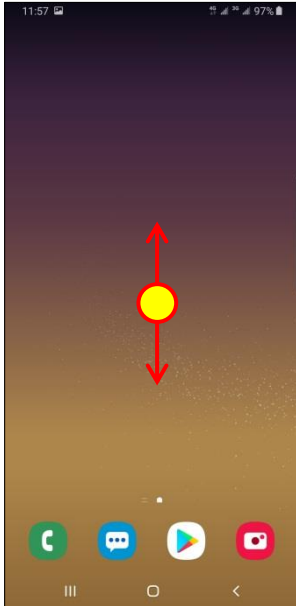

【VoLTE】 VoLTE

1. 向上或向下滑動以
開啟應用程式螢幕

2. 設定

3. 連接

4. 行動網路

5. VoLTE 通話 開啟

6. 完成