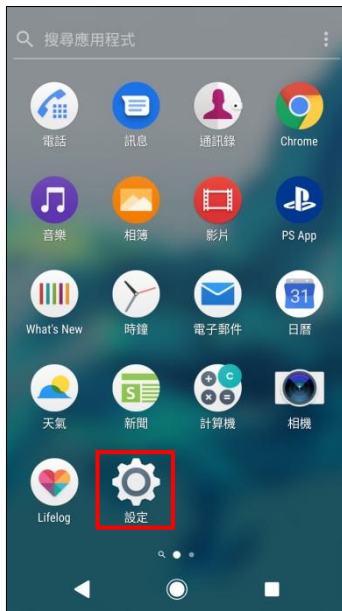

【VoLTE】 VoLTE

方式一：1.應用程式

2.設定

3.網路和網際網路

4.行動網路

5.選擇CARD1/CARD2

啟用 VoLTE 開

6.完成