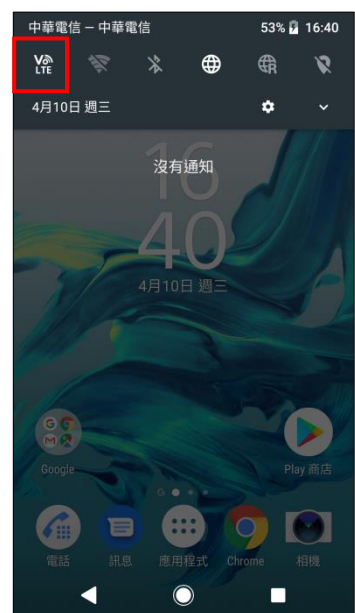

【VoLTE】 VoLTE

啟用 VoLTE 開

3.完成