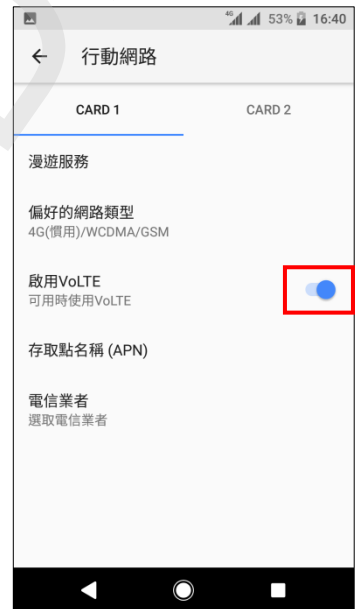

【VoLTE】 VoLTE

方式一：1.應用程式

2.設定

3.網路和網際網路

4.行動網路

5.選擇CARD1/CARD2

啟用 VoLTE 開

6.完成