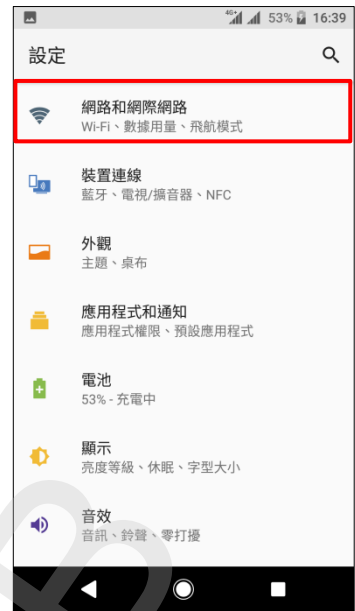

【VoLTE】 VoLTE

方式一：1.應用程式

2.設定

3.網路和網際網路

4.行動網路

5.選擇CARD1/CARD2

啟用 VoLTE 開

6.完成