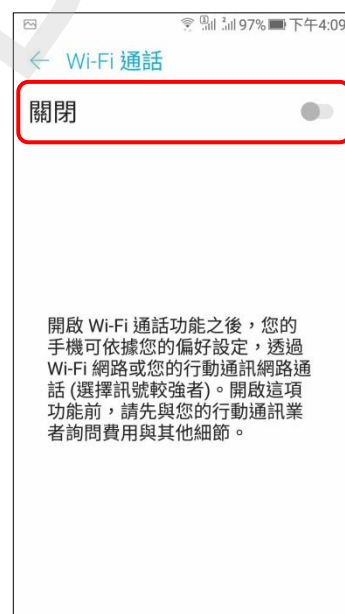

## 先連接 Wi-Fi 熱點

1. 向上滑動

2. 設定

3. 連接

4. 通話

5. Wi-Fi 通話

6. Wi-Fi 通話 開啟

7. 完成