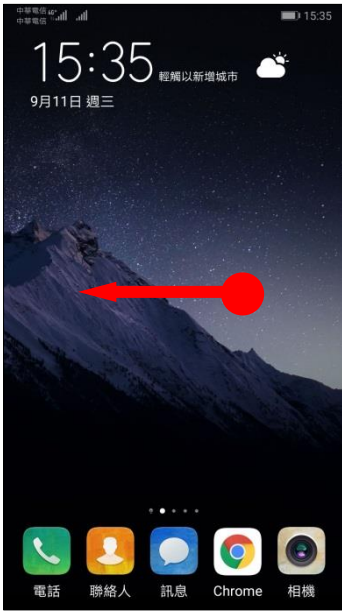

【VoLTE】 VoLTE

1.向左滑動

2.設定

3.無線與網路

4.行動網路

5.選擇 SIM1

VoLTE 通話 開
(SIM2 僅支援 3G)

6.完成