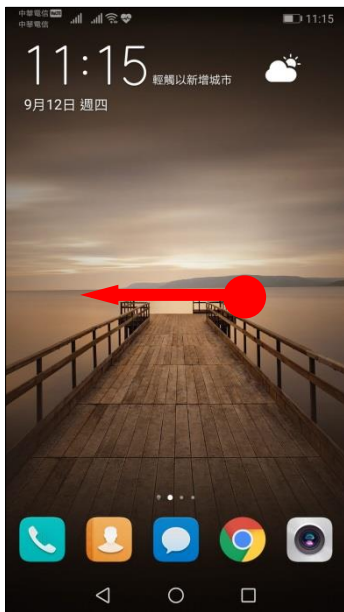

# 【VoLTE】 VoLTE

1.向左滑動

2.設定

3.無線與網路

4.行動網路

5.選擇 SIM1

VoLTE 通話 開   
(SIM2 僅支援 3G)

6.完成