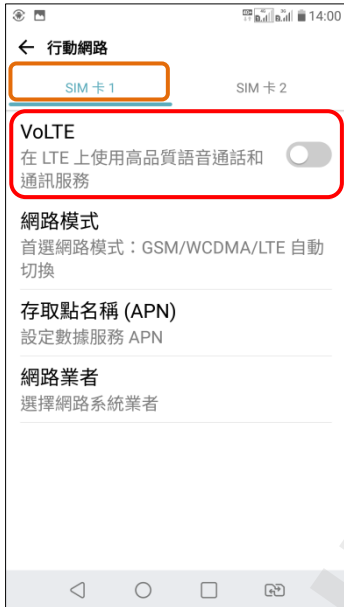

【VoLTE】 VoLTE

1.設定

2.網路和網際網路

3.行動網路

4.選擇SIM1

VoLTE 開
(SIM2僅支援3G)

5.完成