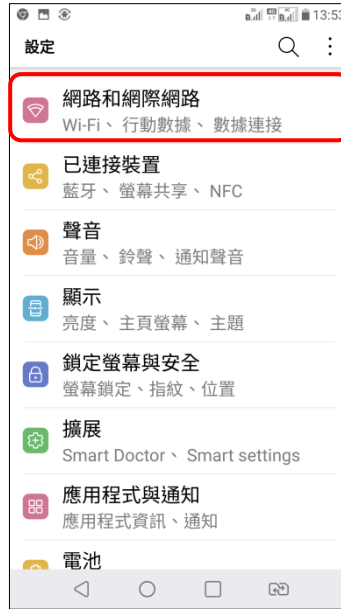

【VoLTE】 VoLTE

1.設定

2.網路和網際網路

3.行動網路

4.選擇SIM1

VoLTE 開
(SIM2僅支援3G)

5.完成