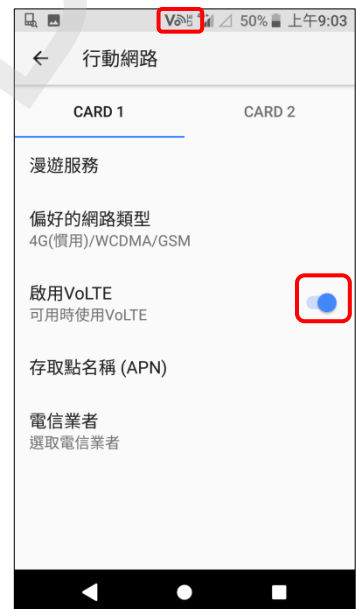

【VoLTE】 VoLTE

1.應用程式

2.設定

3.網路和網際網路

4.行動網路

5.選擇 **CARD1**

啟用 VoLTE 開
(CARD2 僅支援 3G)

6.完成